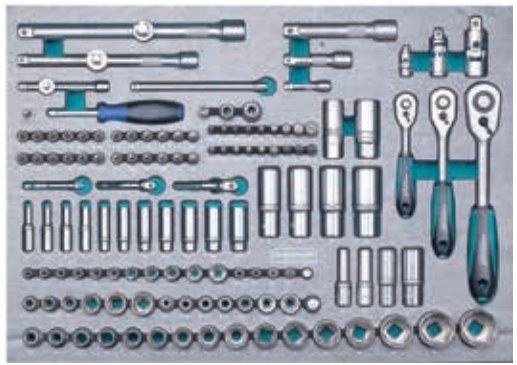

-20%

399.-

*UVP 499.-

Robuster Koffer aus ABS-Material,
mit Kantenschutz und Schultertraggurt

**Werkstattwagen
SWISS-TEAM PLUS + PRO
743-teilig**

-13%
2250.-
*UVP 2590.-

Kompetent beraten, persönlich bedient!