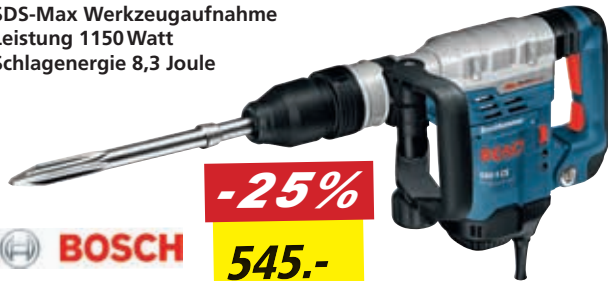

503286

SDS-Max Werkzeugaufnahme
Leistung 1150 Watt
Schlagenergie 8,3 Joule

-25%

545.-

*UVP 775.-

Lieferumfang:
1 Spitzmeissel, Zusatzhandgriff und Koffer

Bohr- und Spitzhammer Bosch GBH 6-42 C

604591